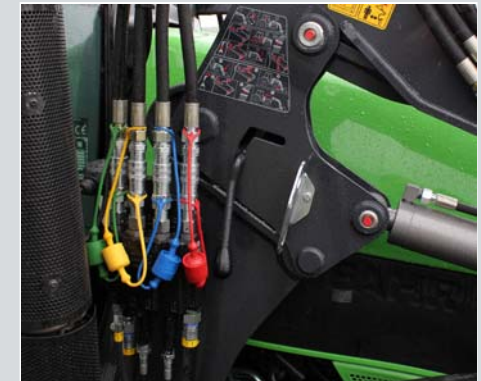

Deutz Agrottron K 400 / STOLL ProfiLine FZ 20

STOLL
Der Frontlader-Spezialist.

Deutz Agrottron K 400 • 410 • 420 • 430

A 2093