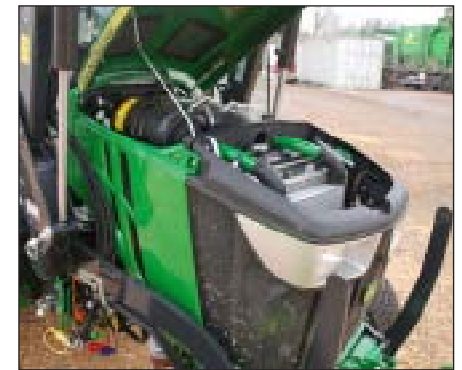

John Deere 4066 R / STOLL CompactLine FC 550 P

John Deere 4049M • 4049R • 4066M • 4066R

STOLL

A 2284