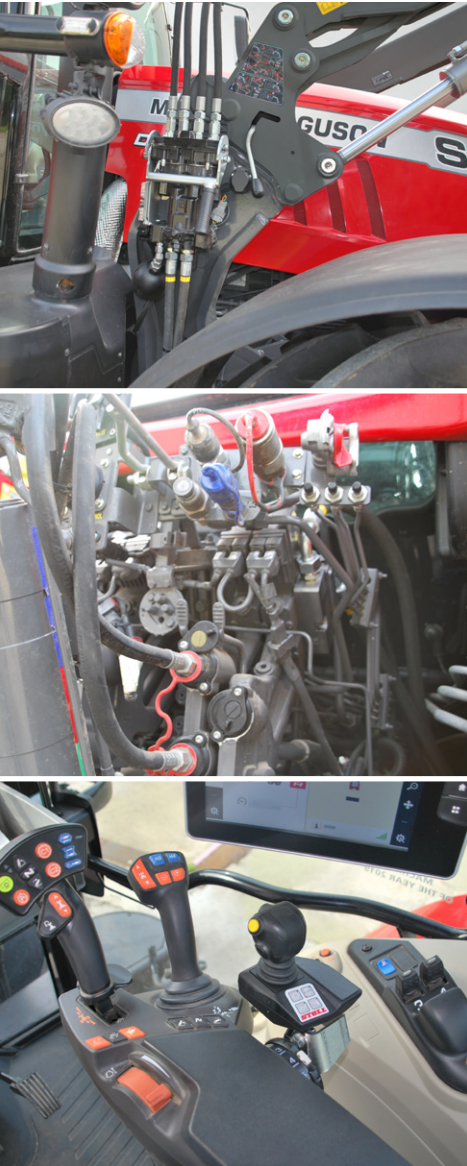

# MF 7719 S Dyna-VT Stage V

FZ 46-26.1

# STOLL

**FZ 46-26.1**  
**FZ 43-27.1**  
**FZ 43-34.1**

MF 7715 • 7716 • 7718 • 7719 S Dyna-VT Stage V